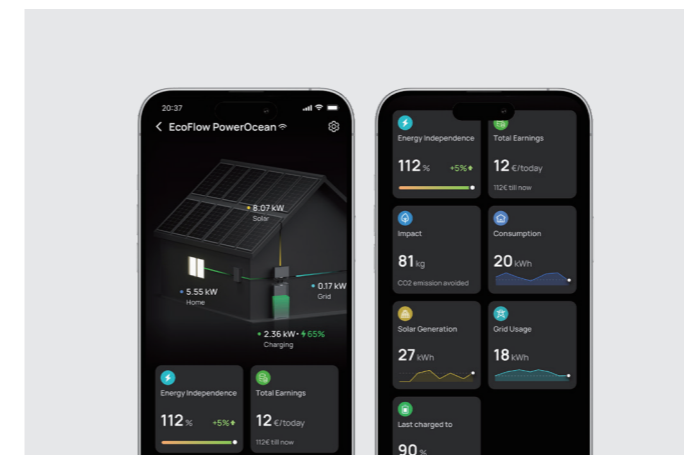

QR-Code zum Herunterladen scannen