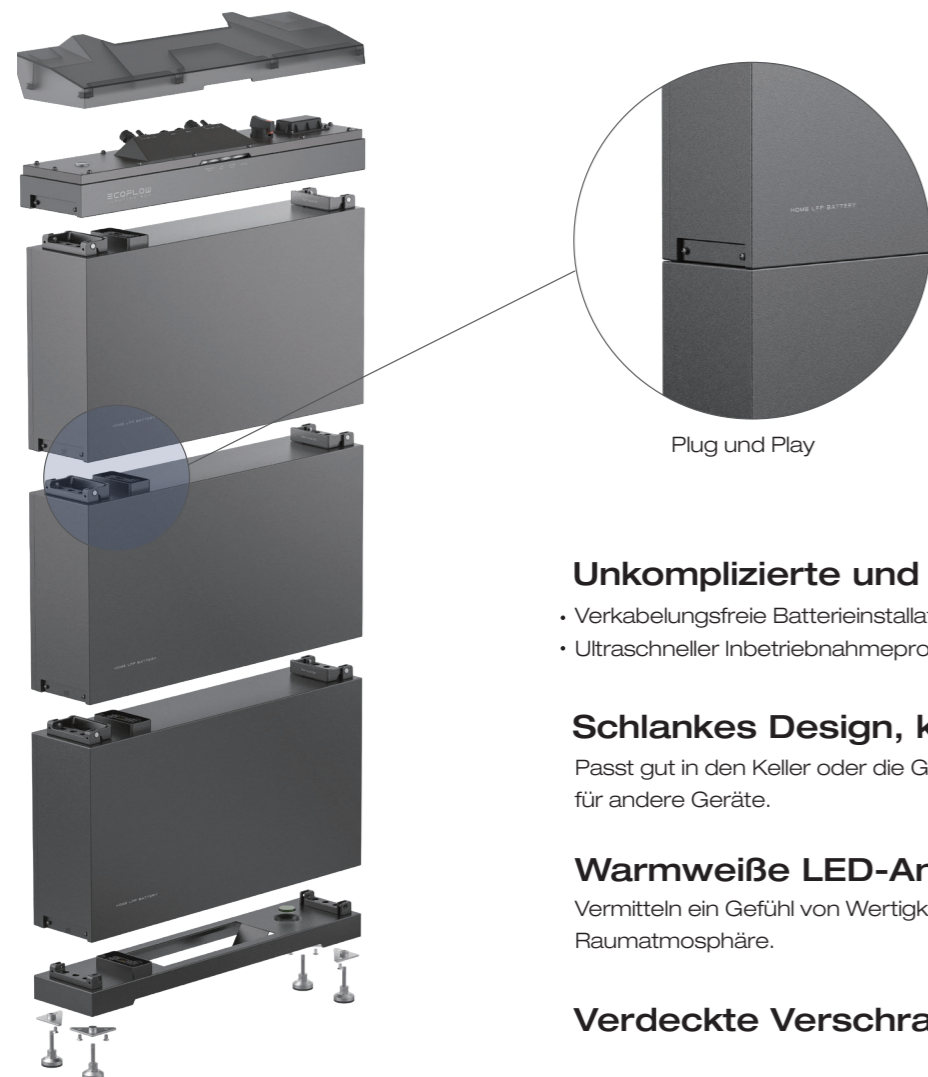

Entdecken Sie das einzigartige minimalistische Design

Die PowerOcean Serie verkörpert die perfekte Verbindung von Form und Funktion und fügt sich nahtlos in alle Wohnumgebungen ein. Die warme graue Farbpalette, die durch eine sorgfältige zweischichtige Pulverbeschichtung erreicht wird, strahlt Eleganz aus, während die ikonische geometrische Form und die horizontalen Kanten Robustheit und Zuverlässigkeit vermitteln.

Plug und Play