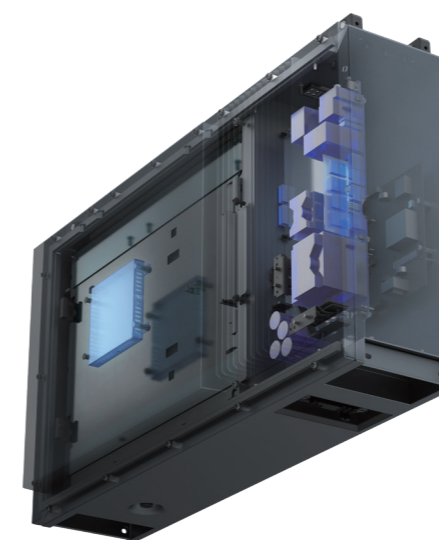

Erhöhte Sicherheit und Zuverlässigkeit

Durch die Parallelschaltung wird eine gegenseitige Beeinflussung der Batterien vermieden. Eine Fehlfunktion einer Batterie wirkt sich nicht auf die anderen Einheiten aus. Die neue Batterie ist mit den bereits installierten Batterien voll kompatibel.

Ein integriertes BMS mit Cloud Computing in jedem Batteriepack zur intelligenten Überwachung, Risikovermeidung und Verbesserung der Batterieleistung.

Das in jedem Batteriepack integrierte Brandschutzmodul zur Erkennung der Batterietemperatur aktiviert sich sofort, wenn die Batterietemperatur 170 °C übersteigt.

Das automatische Heizmodul wird bei kalter Witterung automatisch aktiviert, um eine optimale Funktion der Batterie bei Temperaturen unter -20 °C zu gewährleisten.