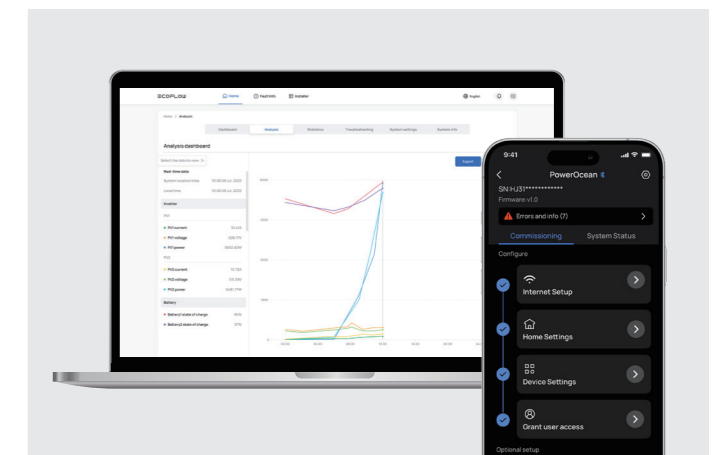

QR-Code zum Herunterladen scannen