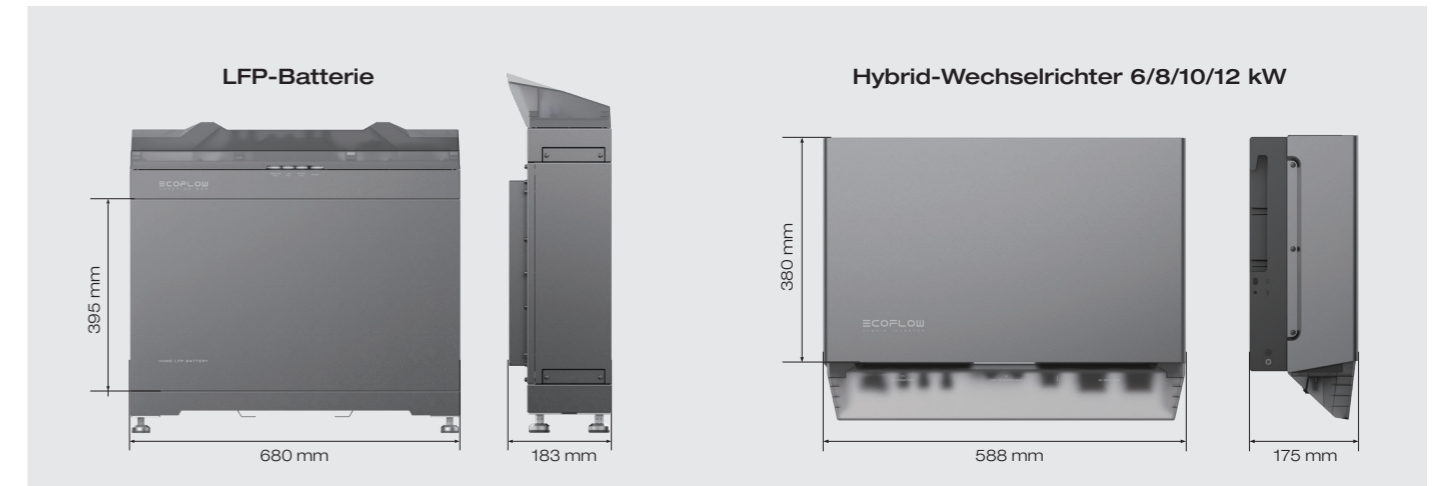

Warmweiße LED-Anzeigen

Vermitteln ein Gefühl von Wertigkeit und schaffen eine einladende Raumatmosphäre.

Verdeckte Verschraubung

Anwendungen

Zubehör

4G Dongle ESS (EU)

Erweitert EcoFlow PowerOcean (3-phasig) um eine 4G-Netzwerkonnktivität und ermöglicht die Kommunikation mit dem System in Szenarien, in denen kein WLAN- oder Ethernet-Netzwerk verfügbar ist.